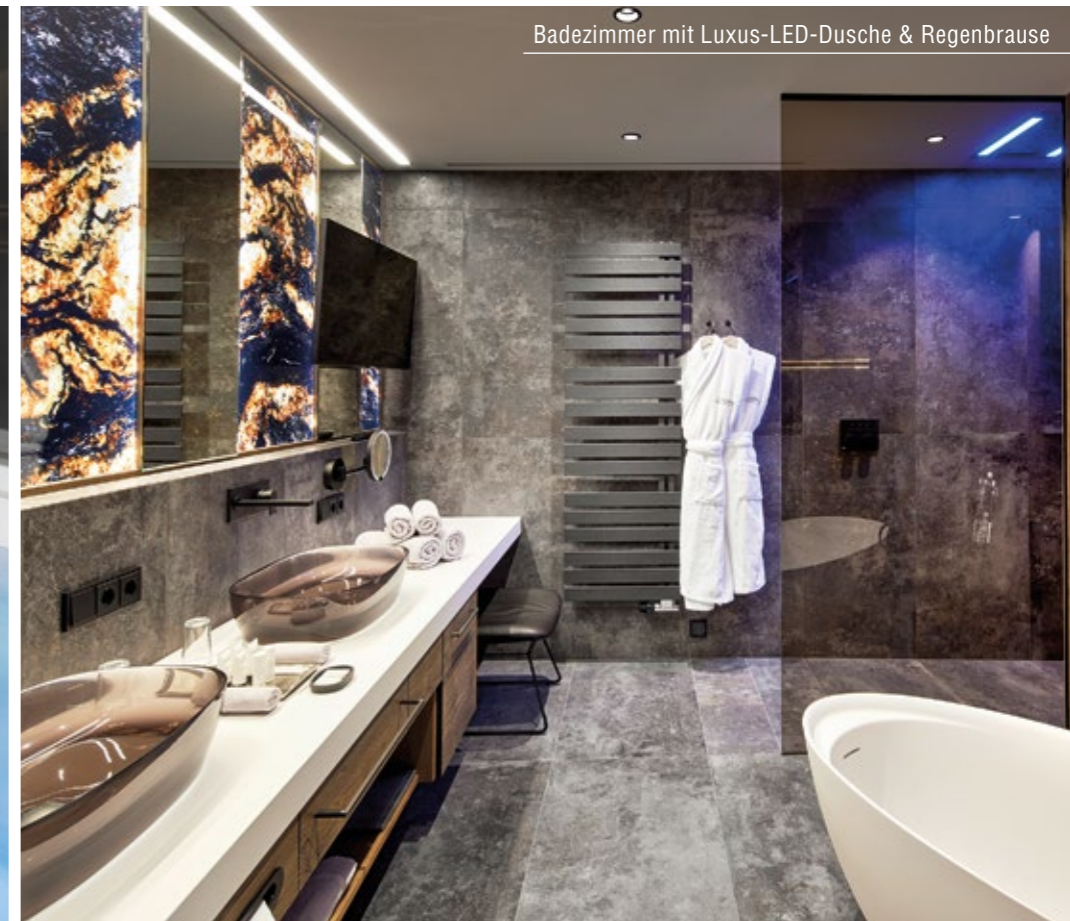

## balance-suite

GLEICHKLANG GENIESSEN

überdachter Whirlpool

Badezimmer mit Luxus-LED-Dusche & Regenbrause

Manchmal ist es nicht ganz einfach, die richtige Balance zu finden – aber hier gelingt Ihnen das im Handumdrehen! In der Balance-Suite erwartet Sie eine großzügige Fünf-Sterne-Wohn- und Wellnessoase mit luxuriösem Ambiente in heimeligen Erdtönen. Exquisites Design mit viel Holz und Leder vermittelt Ihnen wohlige Geborgenheit. Entspannen Sie in Ihrem bequemen Boxspring-Bett oder kuscheln Sie sich auf der Relaxcouch gemütlich vor die Kinowand. Anschließend atmen Sie auf Ihrem privaten Balkon die frische Bayerwaldluft und genießen die Sonnenstrahlen während Sie in Ihrem überdachten Outdoor-Whirlpool relaxen.

## design-suite

DESIGN TRIFFT BEHAGLICHKEIT

Sie lieben Style, Form und Design pur? Dann ist die Design-Suite Ihr perfektes Urlaubs-Zuhause! Hier erleben Sie den modernen, urbanen Mix aus liebevoll ausgesuchten Designer-Möbeln und Bequemlichkeit. Das Interieur haben wir in eher dunklen Tönen gehalten, mit viel edlem Holz, klaren Linien, wenigen Farben und durchgestyltem Ambiente. Die großen Fenster tauchen Ihre Design-Oase in dezentes Tageslicht und nichts und niemand hindert Sie daran, sich Ihren persönlichen Wellness-Traum zu erfüllen. Auch für Ihr privates Spa-Erlebnis halten wir eine Extravaganz für Sie bereit. In Ihrer eigenen 3in1-Kombisauna erwartet Sie deshalb das Rundum-Wohlfühlpaket: Sie können, je nach Belieben, entweder das milde Klima der Bio-Sauna genießen, in der Finnischen Sauna so richtig schön schwitzen oder auf den Infrarotliegen herrlich entspannen. Das ist doch mal ein Angebot, das man nicht ausschlagen kann.