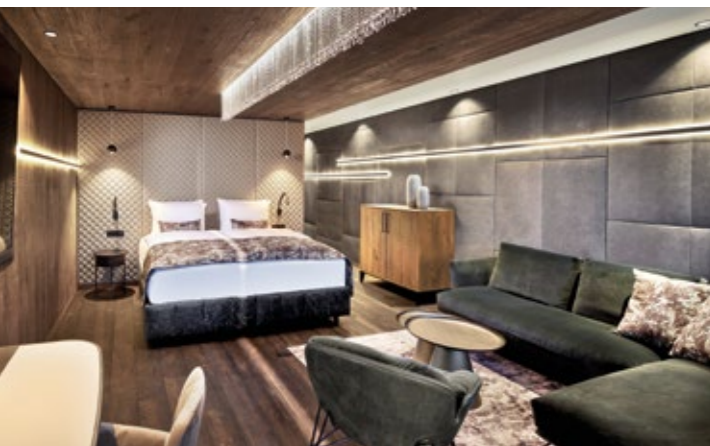

## balance-suite

GLEICHKLANG GENIESSEN

überdachter Whirlpool

Badezimmer mit Luxus-LED-Dusche & Regenbrause

Manchmal ist es nicht ganz einfach, die richtige Balance zu finden – aber hier gelingt Ihnen das im Handumdrehen! In der Balance-Suite erwartet Sie eine großzügige Fünf-Sterne-Wohn- und Wellnessoase mit luxuriösem Ambiente in heimeligen Erdtönen. Exquisites Design mit viel Holz und Leder vermittelt Ihnen wohlige Geborgenheit. Entspannen Sie in Ihrem bequemen Boxspring-Bett oder kuscheln Sie sich auf der Relaxcouch gemütlich vor die Kinowand. Anschließend atmen Sie auf Ihrem privaten Balkon die frische Bayerwaldluft und genießen die Sonnenstrahlen während Sie in Ihrem überdachten Outdoor-Whirlpool relaxen.

## design-suite

DESIGN TRIFFT BEHAGLICHKEIT

Sie lieben Style, Form und Design pur? Dann ist die Design-Suite Ihr perfektes Urlaubs-Zuhause! Hier erleben Sie den modernen, urbanen Mix aus liebevoll ausgesuchten Designer-Möbeln und Bequemlichkeit. Das Interieur haben wir in eher dunklen Tönen gehalten, mit viel edlem Holz, klaren Linien, wenigen Farben und durchgestyltem Ambiente. Die großen Fenster tauchen Ihre Design-Oase in dezentes Tageslicht und nichts und niemand hindert Sie daran, sich Ihren persönlichen Wellness-Traum zu erfüllen. Auch für Ihr privates Spa-Erlebnis halten wir eine Extravaganz für Sie bereit. In Ihrer eigenen 3in1-Kombisauna erwartet Sie deshalb das Rundum-Wohlfühlpaket: Sie können, je nach Belieben, entweder das milde Klima der Bio-Sauna genießen, in der Finnischen Sauna so richtig schön schwitzen oder auf den Infrarotliegen herrlich entspannen. Das ist doch mal ein Angebot, das man nicht ausschlagen kann.

## balance-suite

70 m<sup>2</sup> inkl. 14 m<sup>2</sup> Balkon

- Wohn-Schlaf lounge
- extra großes Boxspring-Bett (2,0 x 2,1 m)
- Luxus-Kuschelcouch & Relax-Design-Sessel
- Kinowand mit Bang & Olufsen Soundsystem
- Holzfußboden
- überdachter Hot-Whirlpool am Balkon
- begehbare Kleiderschrank